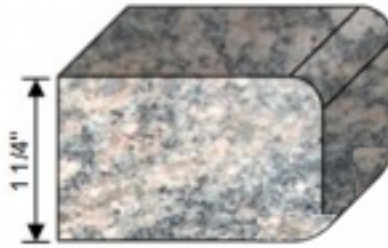

**1/4" Radius Top & Bottom**  
**\$10 / linear ft**

**Broken Edge**  
**\$20 / linear ft**

**5/16" Bevel Top**  
**\$5 / linear ft**

**1/4" Bevel Top & Bottom**  
**\$10 / linear ft**

**Ogee Radius Bottom**  
**\$25 / linear ft**