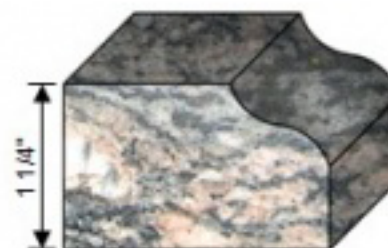

**1/4" Radius Top & Bottom**  
**\$10 / linear ft**

**Broken Edge**  
**\$20 / linear ft**

**5/16" Bevel Top**  
**\$5 / linear ft**

**1/4" Bevel Top & Bottom**  
**\$10 / linear ft**

**Ogee Radius Bottom**  
**\$25 / linear ft**

**3/8" Radius Top**  
**\$5 / linear ft**

**Bullnose**  
**\$15 / linear ft**

**Ogee Bullnose**  
**\$30 / linear ft**

**1/2" Waterfall**  
**\$5 / linear ft**

**Ogee**  
**\$20 / linear ft**

**Double Ogee**  
**\$30 / linear ft**