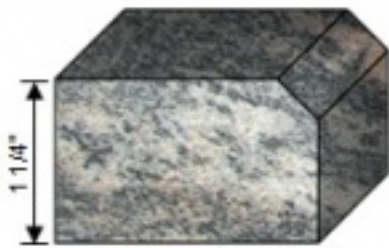

**1/4" Radius Top & Bottom**  
**\$10 / linear ft**

**Broken Edge**  
**\$20 / linear ft**

**5/16" Bevel Top**  
**\$5 / linear ft**

**1/4" Bevel Top & Bottom**  
**\$10 / linear ft**

**Ogee Radius Bottom**  
**\$25 / linear ft**