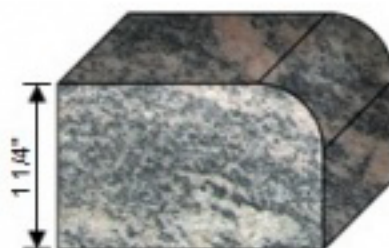

**1/4" Radius Top & Bottom**  
**\$10 / linear ft**

**Broken Edge**  
**\$20 / linear ft**

**5/16" Bevel Top**  
**\$5 / linear ft**

**1/4" Bevel Top & Bottom**  
**\$10 / linear ft**

**Ogee Radius Bottom**  
**\$25 / linear ft**

**3/8" Radius Top**  
**\$5 / linear ft**

**Bullnose**  
**\$15 / linear ft**

**Ogee Bullnose**  
**\$30 / linear ft**

**1/2" Waterfall**  
**\$5 / linear ft**

**Ogee**  
**\$20 / linear ft**

**Double Ogee**  
**\$30 / linear ft**