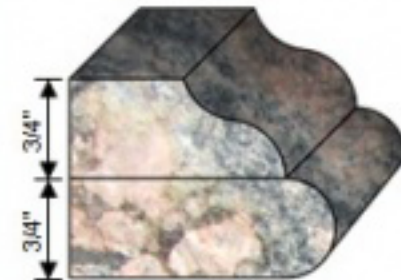

**1/4" Radius Top & Bottom**  
**\$10 / linear ft**

**Broken Edge**  
**\$20 / linear ft**

**5/16" Bevel Top**  
**\$5 / linear ft**

**1/4" Bevel Top & Bottom**  
**\$10 / linear ft**

**Ogee Radius Bottom**  
**\$25 / linear ft**

**3/8" Radius Top**  
**\$5 / linear ft**

**Bullnose**  
**\$15 / linear ft**

**Ogee Bullnose**  
**\$30 / linear ft**

**1/2" Waterfall**  
**\$5 / linear ft**

**Ogee**  
**\$20 / linear ft**

**Double Ogee**  
**\$30 / linear ft**